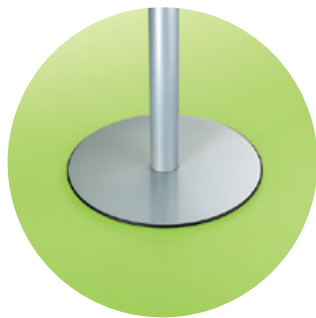

Merkt.

Wir machen Möbel innovativ

Tischsystem 900

Vielfältige Möglichkeiten mit dem flexibel einsetzbaren Multifunktionstisch

Das Tischsystem M900 ist mehr als ein Stehtisch. Durch Gasfederunterstützung fährt die Tischplatte sanft auf jede gewünschte Höhe. So passt sich der Lifttisch mit spielerischer Leichtigkeit an jede Situation an und macht als „Mini-konferenztisch“ ebenso eine gute Figur wie als Ablage neben dem Arbeitsplatz. Je nach Wunsch lässt sich der Tisch durch Rollen einfach bewegen, wahlweise kann das Tischsystem auch mit einer Bodenplatte versehen werden, die am jeweiligen Platz formschöne Stabilität verleiht. Der Multifunktionstisch M900 von Merkt überzeugt durch Flexibilität, Variabilität sowie seine hochwertige Erscheinung und sollte in keiner Büro- oder Empfangsumgebung fehlen.

Alle Varianten sind mit Bodenplatten kombinierbar, die gasfederunterstützten Tische zusätzlich mit Rollen oder Gleitfußauslegern.

① **Höhenjustage.** Gasfederunterstützte Höhenverstellung mit Handauslösung. Verstellbereich 720–1160 mm Tischhöhe. Varianten für feste Höhe und Verstellung über Lochraster.

④ **Oberfläche.** Hochwertige Pulverbeschichtung. Verschiedene Gestellteile sind auch in Edelstahl oder verchromt erhältlich.

2

1

4

1

3

Variable Lösung auch für „Tiny Spaces“. Der neue, mobile Beistelltisch von Merkt bietet zwei Optionen bei der Höhenverstellung. Zum einen bietet Merkt die gasfederunterstützte Höhenverstellung mit Handauslösung und einem Verstellbereich zwischen 720–1160 mm, zum anderen ist eine Höhenverstellung über Lochraster erhältlich, der Verstellbereich liegt ebenfalls zwischen 720–1160 mm.

Damit bietet der Beistelltisch eine bequeme, freie Stehposition und eignet sich als Rednerpult ebenso wie als kleiner, mobiler Stehtisch und übernimmt mühelos viele weitere Aufgaben. Die hinten am Tischfuß angebrachten Rollen ermöglichen einen einfachen Transport, wenn der Tisch leicht gekippt ist.