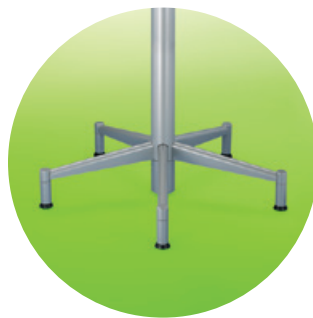

Merkt.

Wir machen Möbel innovativ

Tischsystem 900

Vielfältige Möglichkeiten mit dem flexibel einsetzbaren Multifunktionstisch

Das Tischsystem M900 ist mehr als ein Stehtisch. Durch Gasfederunterstützung fährt die Tischplatte sanft auf jede gewünschte Höhe. So passt sich der Lifttisch mit spielerischer Leichtigkeit an jede Situation an und macht als „Mini-konferenztisch“ ebenso eine gute Figur wie als Ablage neben dem Arbeitsplatz. Je nach Wunsch lässt sich der Tisch durch Rollen einfach bewegen, wahlweise kann das Tischsystem auch mit einer Bodenplatte versehen werden, die am jeweiligen Platz formschöne Stabilität verleiht. Der Multifunktionstisch M900 von Merkt überzeugt durch Flexibilität, Variabilität sowie seine hochwertige Erscheinung und sollte in keiner Büro- oder Empfangsumgebung fehlen.

Alle Varianten sind mit Bodenplatten kombinierbar, die gasfederunterstützten Tische zusätzlich mit Rollen oder Gleitfußauslegern.

① **Höhenjustage.** Gasfederunterstützte Höhenverstellung mit Handauslösung. Verstellbereich 720–1160 mm Tischhöhe. Varianten für feste Höhe und Verstellung über Lochraster.

④ **Oberfläche.** Hochwertige Pulverbeschichtung. Verschiedene Gestellteile sind auch in Edelstahl oder verchromt erhältlich.

2

1

4

1

3

Variable Lösung auch für „Tiny Spaces“. Der neue, mobile Beistelltisch von Merkt bietet zwei Optionen bei der Höhenverstellung. Zum einen bietet Merkt die gasfederunterstützte Höhenverstellung mit Handauslösung und einem Verstellbereich zwischen 720–1160 mm, zum anderen ist eine Höhenverstellung über Lochraster erhältlich, der Verstellbereich liegt ebenfalls zwischen 720–1160 mm.

Damit bietet der Beistelltisch eine bequeme, freie Stehposition und eignet sich als Rednerpult ebenso wie als kleiner, mobiler Stehtisch und übernimmt mühelos viele weitere Aufgaben. Die hinten am Tischfuß angebrachten Rollen ermöglichen einen einfachen Transport, wenn der Tisch leicht gekippt ist.