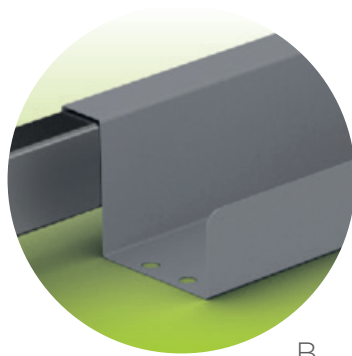

Hochwertige Komponenten und die durchdachte Konstruktion verleihen dem Schwenktisch M1300 besondere Stabilität und Sicherheit. Der neu entwickelte Schwenktisch M1300 ist so aufgebaut, dass die Tischplatte nach hinten gekippt und ein oder mehrere Tische platzsparend verstaut werden können. Wenn der Tisch geklappt ist, muss die Verriegelungsmechanik aus Sicherheitsgründen immer manuell gelöst werden. Dadurch kann die Tischplatte nicht nach unten schnappen und es besteht keine Verletzungsgefahr. Ebenso muss die Sicherung bewusst gelöst werden, wenn der Tisch hochgeklappt werden soll.

B

Der Schwenktisch M1300 von Merkt kann mit weiteren Extras ausgestattet werden. Dazu gehören:

A Sichtblende. Der Sichtschutz hängt im geklappten Zustand wie eine Verlängerung an der Tischplatte.

B Kabelkanal. Die Kabelführung bietet Raum für die Verbindungen zu Computern und mobilen Endgeräten.

C Tischverbinder. Diese Elemente ermöglichen das werkzeugfreie Verketteten der Tische zu Reihen oder auch U- und L-Formen.