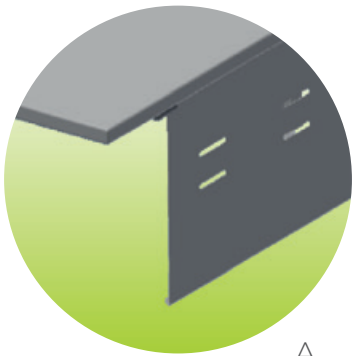

Merkt.

Wir machen Möbel innovativ

Schwenktisch 1300

Funktional, stabil und im Design individuell anpassbar

Eine neue Stufe der Entwicklung: Merkt präsentiert ein innovatives Konzept, das die Idee des Schwenktisches auf ein neues Niveau hebt. Neu daran ist, dass die Schwenkmechanik nach innen positioniert ist. Passend zu gegebenen Produktlinien können so kundenspezifisch gestaltete Tischbeine realisiert werden.

- 1 Mechanische Entriegelung
- 2 Kundenspezifische Tischbeine
- 3 Rahmen von 800 bis 1800 mm Länge, Staffelung in 200-mm-Schritten; Tischiefen in 700 und 800 mm möglich
- 4 Werden die Tische zusammengesoben, schützen die Abstandhalter die nachfolgende Tischplatte.

Hochwertige Komponenten und die durchdachte Konstruktion verleihen dem Schwenktisch M1300 besondere Stabilität und Sicherheit. Der neu entwickelte Schwenktisch M1300 ist so aufgebaut, dass die Tischplatte nach hinten gekippt und ein oder mehrere Tische platzsparend verstaut werden können. Wenn der Tisch geklappt ist, muss die Verriegelungsmechanik aus Sicherheitsgründen immer manuell gelöst werden. Dadurch kann die Tischplatte nicht nach unten schnappen und es besteht keine Verletzungsgefahr. Ebenso muss die Sicherung bewusst gelöst werden, wenn der Tisch hochgeklappt werden soll.

C Tischverbinder. Diese Elemente ermöglichen das werkzeugfreie Verketteten der Tische zu Reihen oder auch U- und L-Formen.

Der Schwenktisch M1300 von Merkt wird zerlegt geliefert und kann vor Ort schnell montiert werden. Durch seine Eigenschaften ist das neu entwickelte System des M1300 wie geschaffen für die Ausstattung von Konferenzräumen, Tagungsstätten, Schulen, Universitäten und Büros in durchgängigem Design.