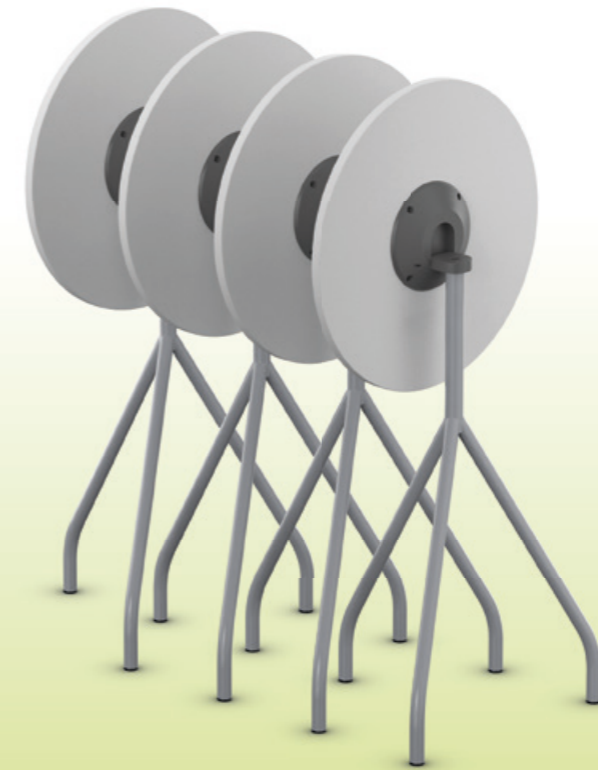

Merkt.

Wir machen Möbel innovativ

Tischsystem
1800

Das Tischsystem mit modularem Aufbau

M1800 ist nicht nur ein einzelner Tisch, sondern eine außergewöhnliche Produktfamilie. Ob klappbarer Stehtisch, flexiblem Stehboard oder Bistrotisch, das Design ist so elegant, dass es sich nicht unter einer Tischdecke oder Abdeckung verstecken muss. Der Stehtisch bietet eine hohe Stabilität und benötigt aufgrund der engen gestaffelten Abstände wenig Stauraum. Auf die gleiche Weise eingesetzte Komponenten erhöhen die möglichen Produktvarianten bei gleichzeitiger Minimierung des Lagerbestands.

- 1 Bistrotisch
- 2 Stehtisch
- 3 Stehboard
- 4 Sitztisch

Der **Stehtisch M1800** bietet durch seine Kippmechanik eine optimale Möglichkeit auch mehrere Tische praktisch und platzsparend zu verstauen. Die Bedienung ist einfach und intuitiv.

Das **Stehboard M1800** überzeugt durch seine Tischgröße auf der einen Seite und gleichzeitig durch die platzsparende Lagerung. Ein ausgereifter Klappmechanismus sorgt hier für ein Aufräumen im Handumdrehen.