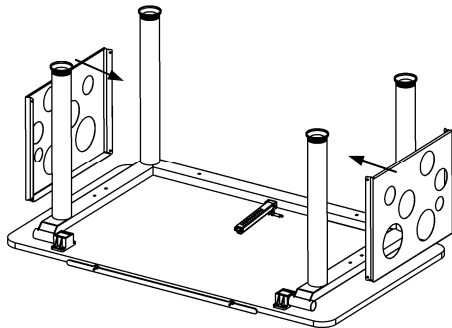

# orgoo® Blenden- Montageanleitung / Desk panel- Assembly Instruction

Für die Montage benötigen Sie:

For assembly you need:

1x

1x

Für späteres Nachschlagen aufbewahren – sorgfältig lesen!  
Please keep for later consultancy – read carefully!

Bitte ziehen Sie gelegentlich die Schraubbefestigungen wieder an.  
Make sure to refasten all screws on a regular basis.

**1**  
Blenden seitlich einclippen  
Clip in panels sideways

2x

**2**

2x

**3**