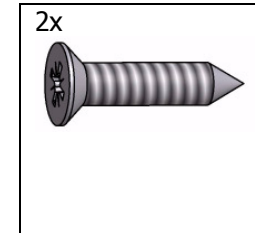

# orgoo® Blenden- Montageanleitung / Desk panel- Assembly Instruction

Für die Montage benötigen Sie:

For assembly you need:

1x

1x

Für späteres Nachschlagen aufbewahren – sorgfältig lesen!  
Please keep for later consultancy – read carefully!

Bitte ziehen Sie gelegentlich die Schraubbefestigungen wieder an.  
Make sure to refasten all screws on a regular basis.

**1**  
Blenden seitlich einclippen  
Clip in panels sideways

2x

**2**

2x

**3**