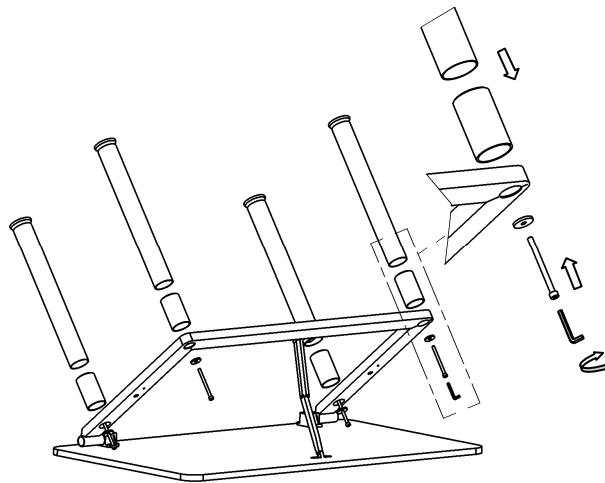

orgoo® Höhenadapter-Montageanleitung / Height Adapter- Assembly Instruction

Für die Montage benötigen Sie:
For assembly you need:

Für späteres Nachschlagen aufbewahren –
sorgfältig lesen!

Please keep for later consultancy – read
carefully

Bitte ziehen Sie gelegentlich die
Schraubbefestigungen wieder an.
Make sure to refasten all screws on a
regular basis.

1x

1x

4x

4x

1

2

3