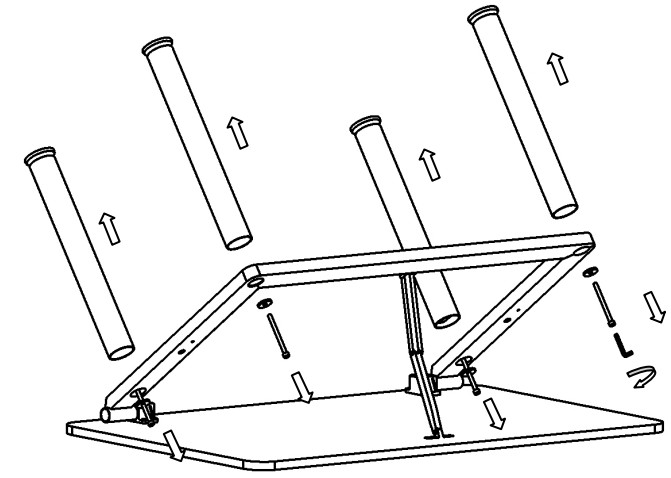

orgoo® Höhenadapter-Montageanleitung / Height Adapter- Assembly Instruction

Für die Montage benötigen Sie:
For assembly you need:

Für späteres Nachschlagen aufbewahren –
sorgfältig lesen!

Please keep for later consultancy – read
carefully

Bitte ziehen Sie gelegentlich die
Schraubbefestigungen wieder an.
Make sure to refasten all screws on a
regular basis.

1x

1x

4x

4x

1

2

3